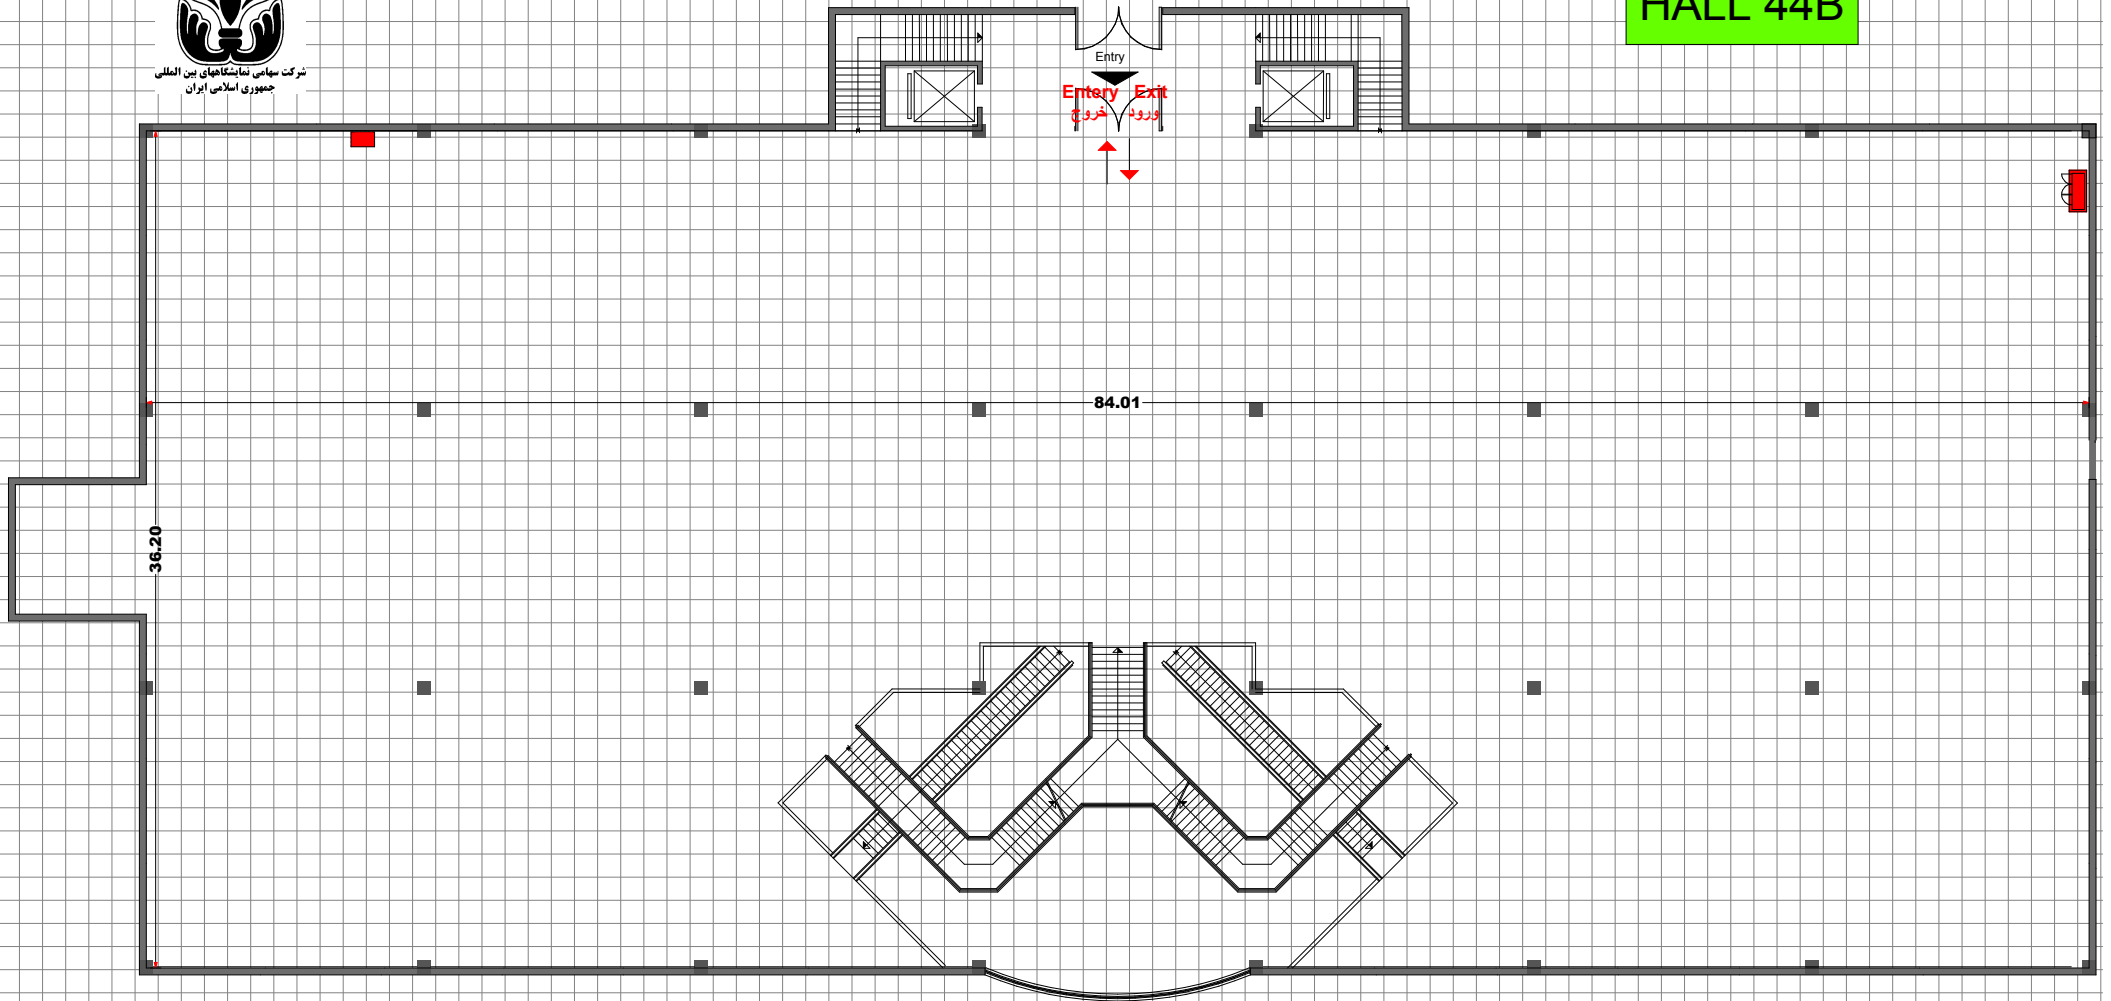

HALL 44B

شرکت سهامی نمایشگاه های بین المللی ج . ا . ایران
معاونت امور فنی و مهندسی
مدیریت طراحی و غرفه آرایه
مساحت غیر مفید سالن : ۳۰۰۰ متر مربع
مساحت مفید سالن بدون احتساب مدیریت , خدمات و پیشخوان : ۱۴۰۲/۵۰ متر مربع
درصد تراکم : % 46/75