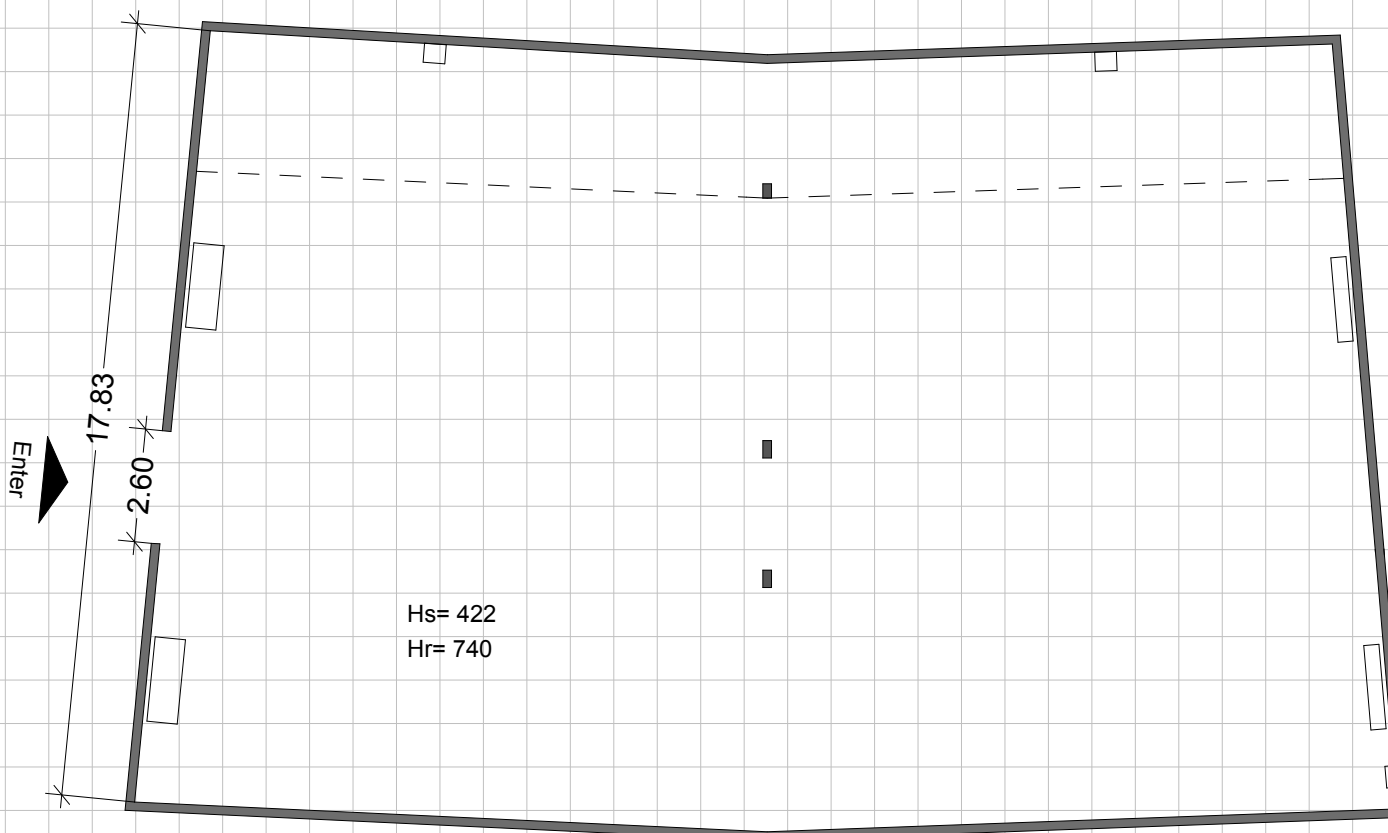

شرکت سهامی نمایشگاه‌های بین‌المللی
جمهوری اسلامی ایران

Hall No 26F

شرکت سهامی نمایشگاه‌های بین‌المللی ج. ا. ایران
معاونت امور فنی و مهندسی
مدیریت طراحی و غرفه آرایی
مساحت غیر مفید سالن : ۴۷۸ متر مربع
مساحت مفید سالن بدون احتساب مدیریت , خدمات و پیشخوان: ۲۲۲/۵۰ متر مربع
درصد تراکم : 46/55%