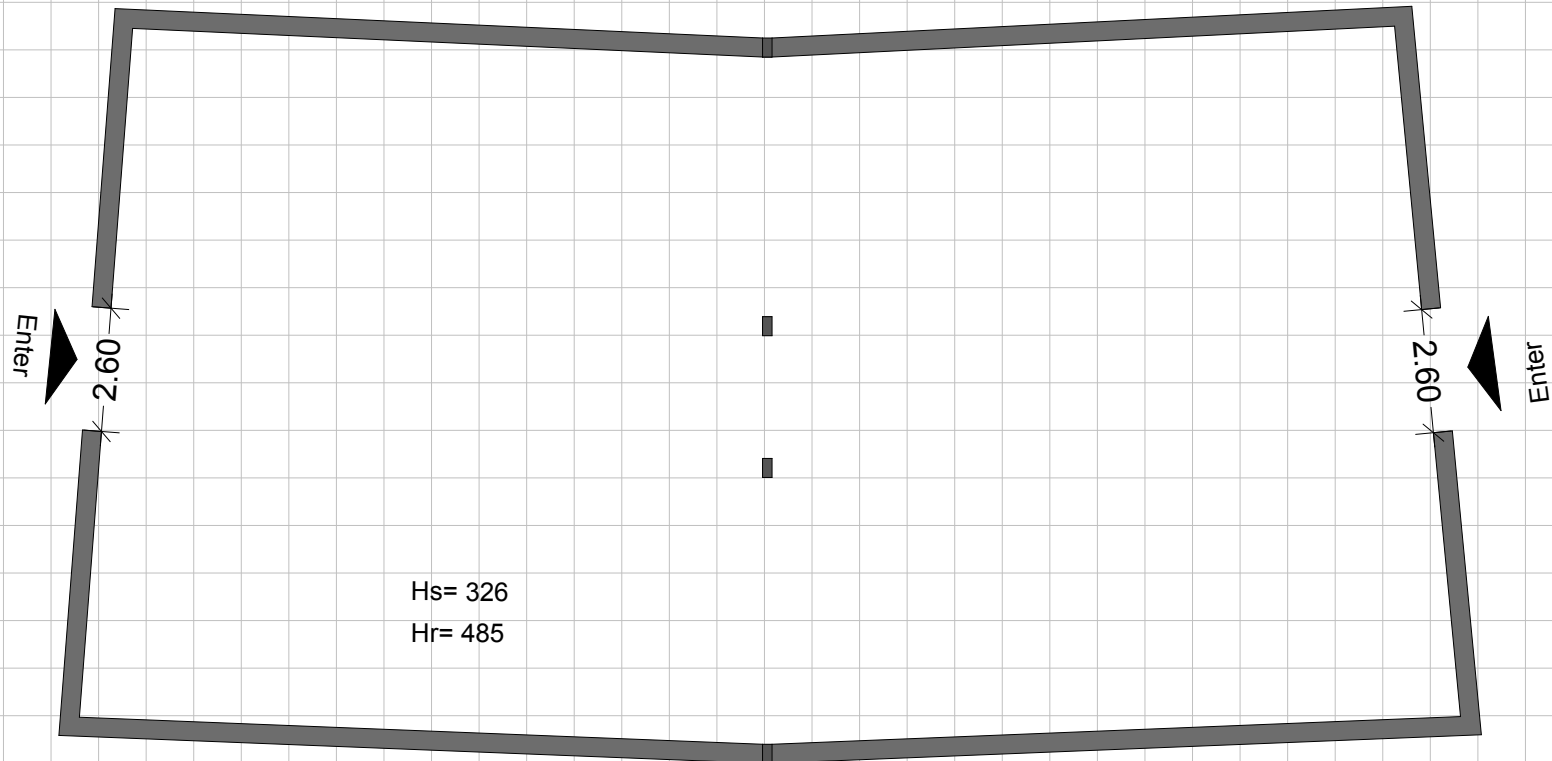

شرکت سهامی نمایشگاههای بین المللی
جمهوری اسلامی ایران

Hall No 25B

شرکت سهامی نمایشگاههای بین المللی ج.ا.ایران
معاونت امور فنی و مهندسی
مدیریت طراحی و غرفه آرایی
مساحت غیر مفید سالن : ۴۰۰ مترمربع
متراژ مفید غرف بدون احتساب مدیریت و پیشخوان و خدمات : ۲۱۴/۵ مترمربع
درصد تراکم : ۵۳/۶۲