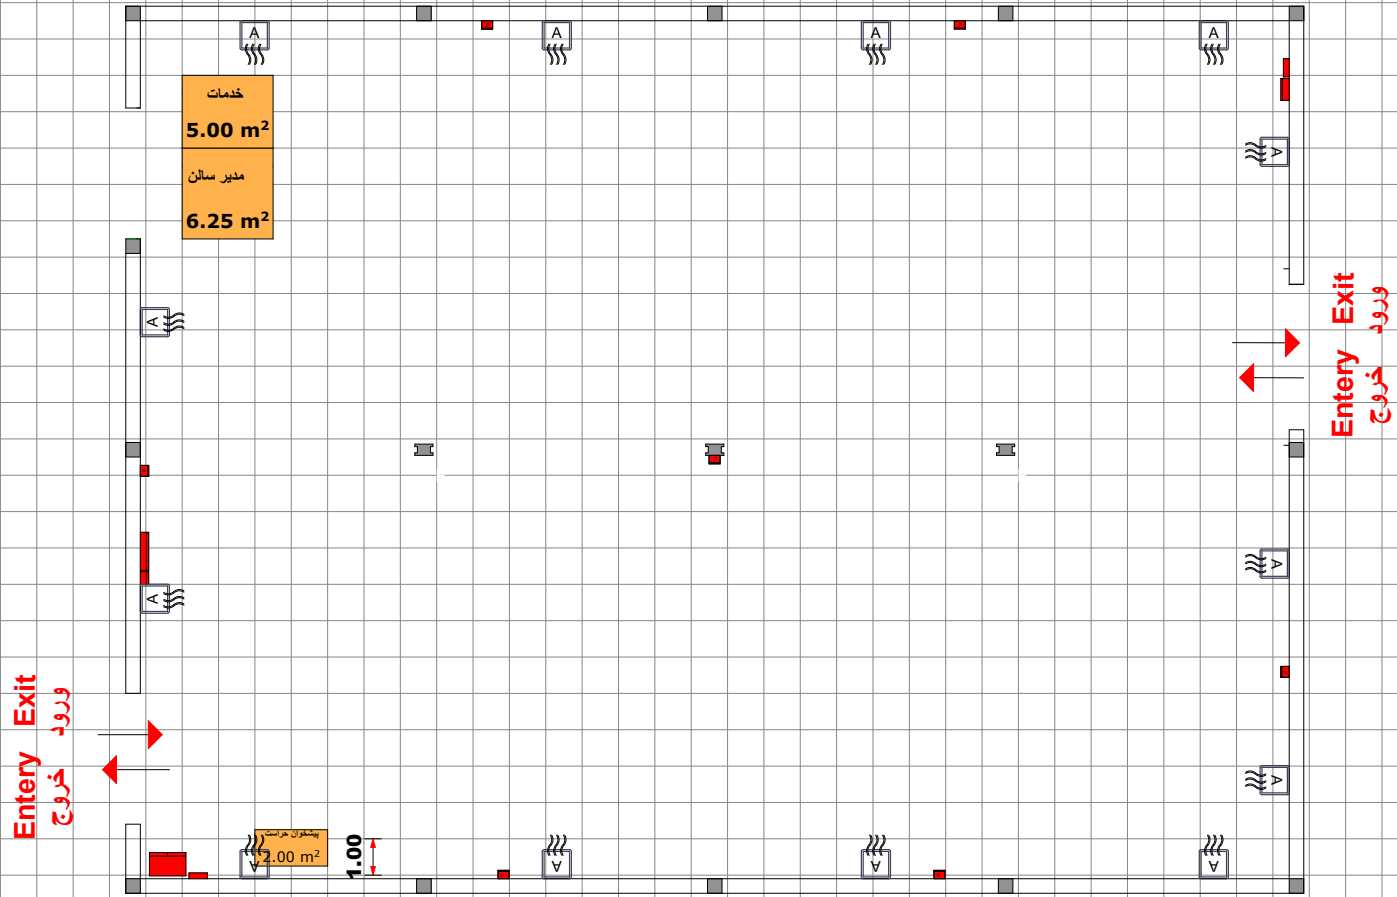

شرکت سهامی نمایشگاه های بین المللی
جمهوری اسلامی ایران

HALL 1A

شرکت سهامی نمایشگاه های بین المللی ج . ا . ایران
معاونت امور فنی و مهندسی
مدیریت طراحی و غرفه آرایبی
مساحت غیر مفید سالن : ۷۵۶ متر مربع
مساحت مفید سالن بدون احتساب مدیریت , خدمات و پیشخوان : ۳۶۷ متر مربع
% درصد تراکم : 48.54