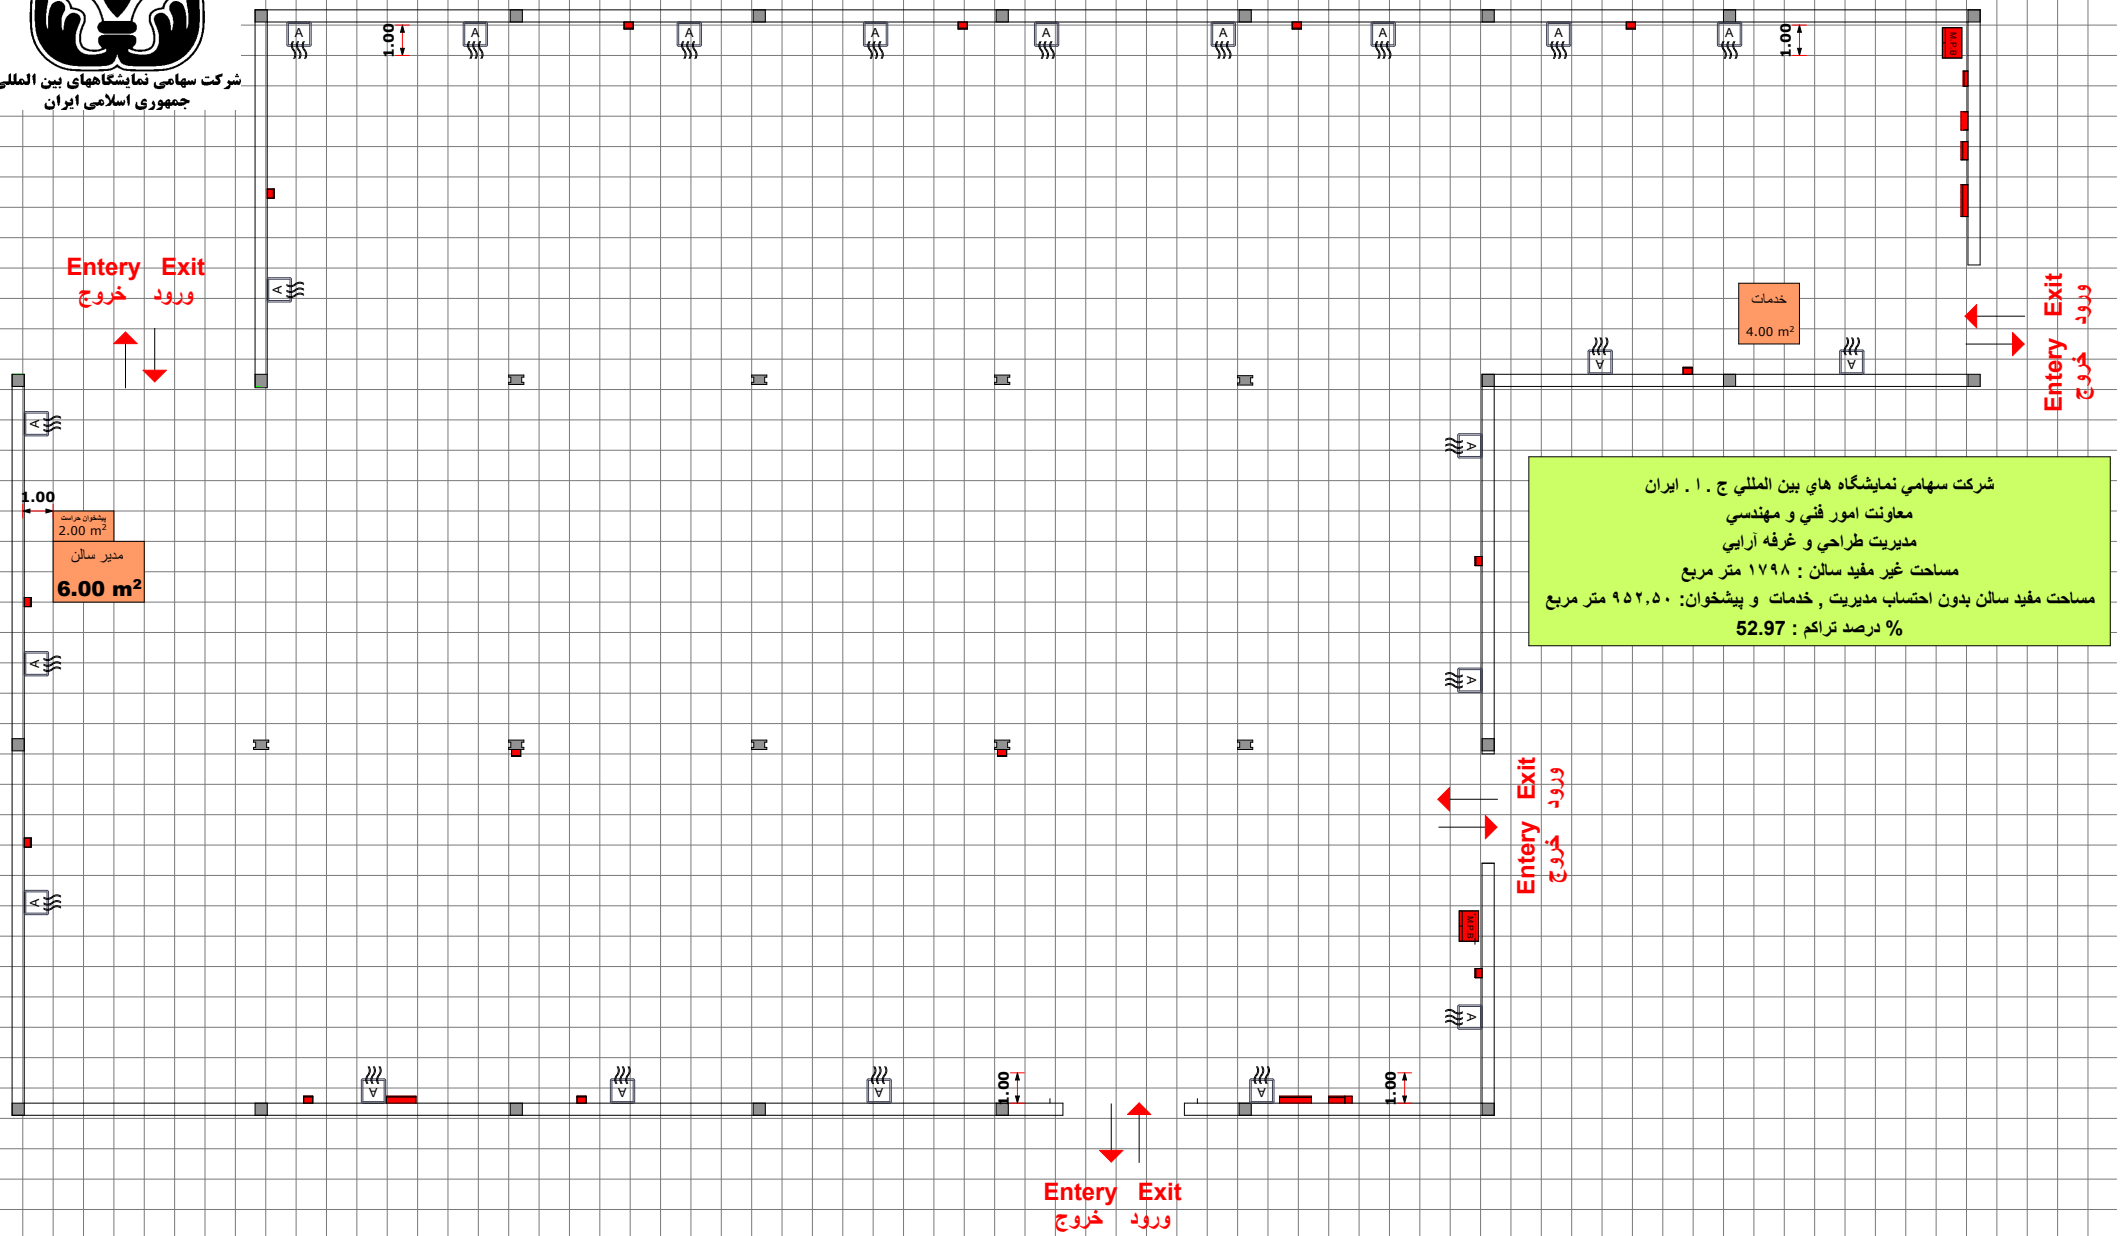

# Hall No 1

شرکت سهامی نمایشگاه‌های بین‌المللی ج. ا. ایران  
معاونت امور فنی و مهندسی  
مدیریت طراحی و غرفه آرایه  
مساحت غیر مفید سالن : ۱۷۹۸ متر مربع  
مساحت مفید سالن بدون احتساب مدیریت , خدمات و پیشخوان: ۹۵۲,۵۰ متر مربع  
% درصد تراکم : 52.97